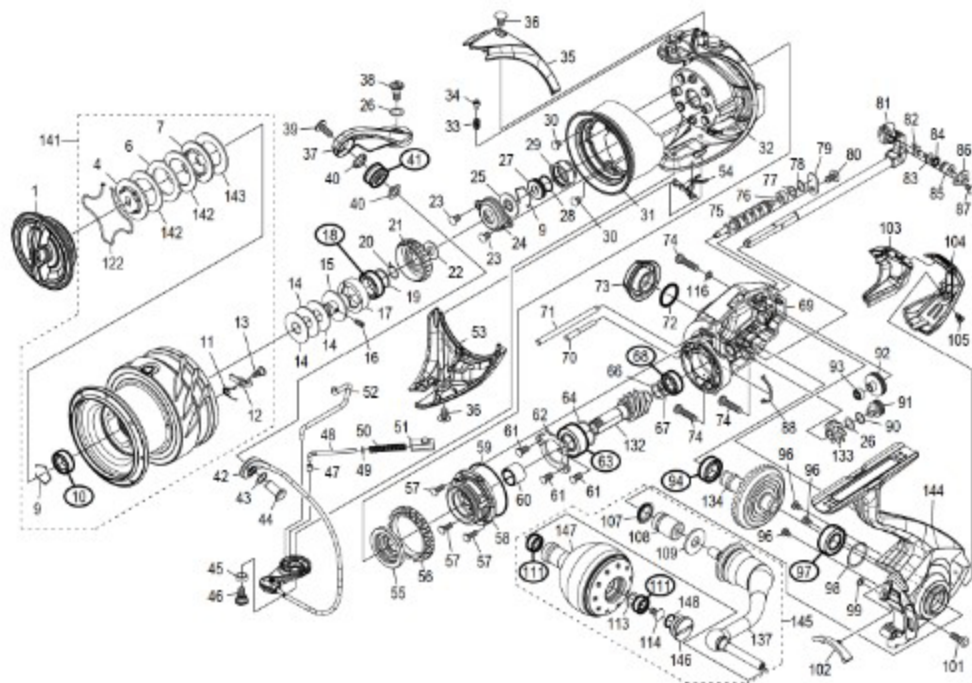

# 20 TWIN POWER C5000XG

本体価格(税別):46,500円

Product Code : 04148

※丸付き番号はベアリングを示します。

調整座金類に關しましては、必ずしも分解圖中の表現と一致しない場合がございます。

分解の際はお客様の自己責任となりますことをご了承ください。